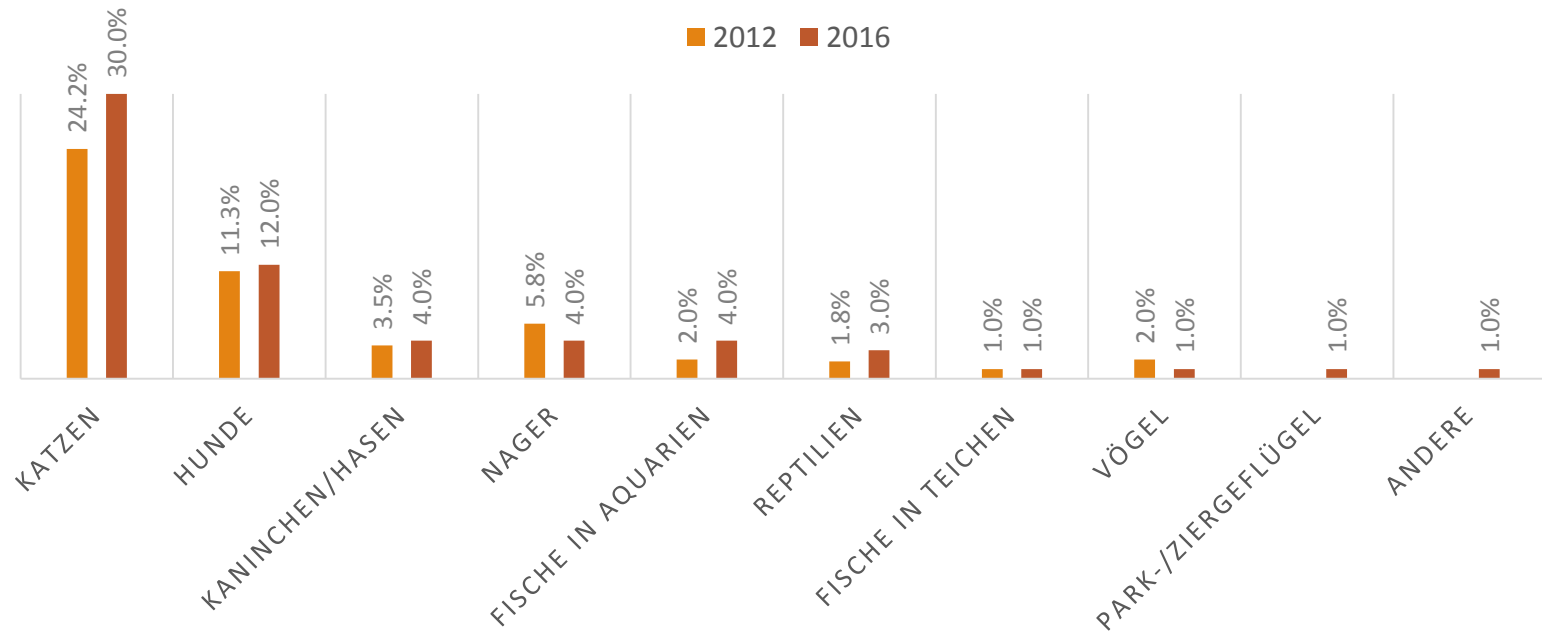

# Statistik Heimtierpopulation 2016

---

März 2016

# Penetration: Anteile der Haushalte mit mindestens einem Heimtier

■ Haben Heimtiere ■ Haben kein Heimtier

↑ +4,8%

2012: 39,2 %

# Grösse, Alter und Gewicht der Hunde

---

Grösse der Hunde

■ kleine ■ mittlere ■ mittelgrosse ■ grosse

Durchschnittsgewicht  
aller Hunde:  
18,7 kg

Durchschnittsalter  
aller Hunde:  
6,5 Jahre