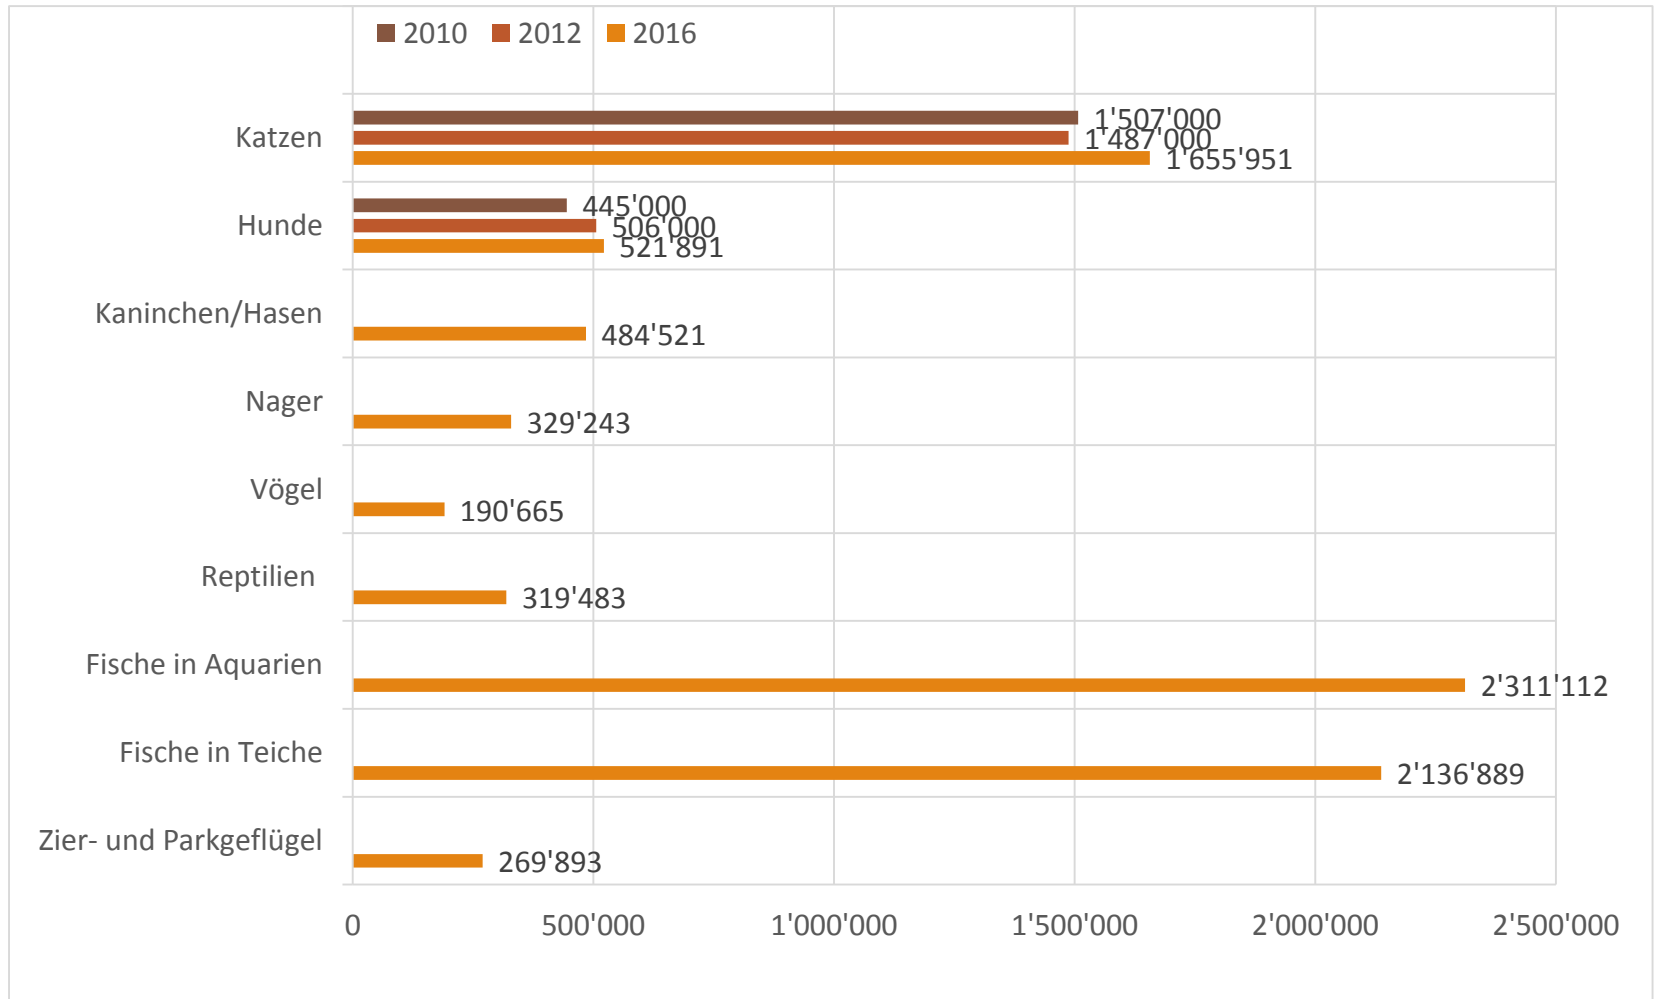

# Penetration: Anteile der Haushalte mit mindestens einem Heimtier

■ Haben Heimtiere ■ Haben kein Heimtier

↑ +4,8%

2012: 39,2 %

# Anzahl Heimtiere

# Grösse, Alter und Gewicht der Hunde

---

Grösse der Hunde

■ kleine ■ mittlere ■ mittelgrosse ■ grosse

Durchschnittsgewicht  
aller Hunde:  
18,7 kg

Durchschnittsalter  
aller Hunde:  
6,5 Jahre